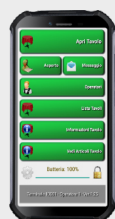

Anche grazie al moderno display a LED, l'intero sistema limita l'assorbimento energetico durante le lunghe sessioni di lavoro.

VERSATILE

Italpos 10 è collegabile con ciascun modello di Registratore Telematico Italretail. Questa soluzione è ideale per espandere le funzionalità di un punto cassa già in dotazione, perché dà accesso a tutte le funzionalità evolute del software RistorAndro, con un investimento contenuto ed accessibile per tutte le attività.

Collegabile con tutti i RT Italretail (opzionale)

Touch screen da 10,1"

CARATTERISTICHE

- Schermo 10.1" rapporto 16:9 risoluzione 1280x800 multi touch a retroproiezione capacitiva esente da usura
- Raffreddamento passivo e memoria a stato solido
- CPU Quad Core, RAM 2 GB
- Memoria interna 16 GB
- Casse acustiche integrate
- Sistema operativo Android

CONNETTIVITÀ

- 4 x USB
- 1 x Micro USB OTG
- 1 x Ethernet
- Wi-Fi 802.11 b/g/n
- Bluetooth

DIMENSIONI

- 257 (L) x 164 (P) x 234 (H) mm

LA SOLUZIONE ANDROID PER LA RISTORAZIONE

Ideale per Ristoranti, Pizzerie, Bar Tabacchi, Take Away, Pub e Birrerie, Gelaterie, Street Food, Catene di Ristoranti...

Stampante telematica
PR2

Palmare
professionale
(o smartphone)
per presa
comande

Stampante telematica
PRX

Stampante
non fiscale
per centri
di produzione
e preconti

Barcode Reader

- Lotteria degli Scontrini
- rivendita prodotti e tabacchi
- lettura carte fedeltà